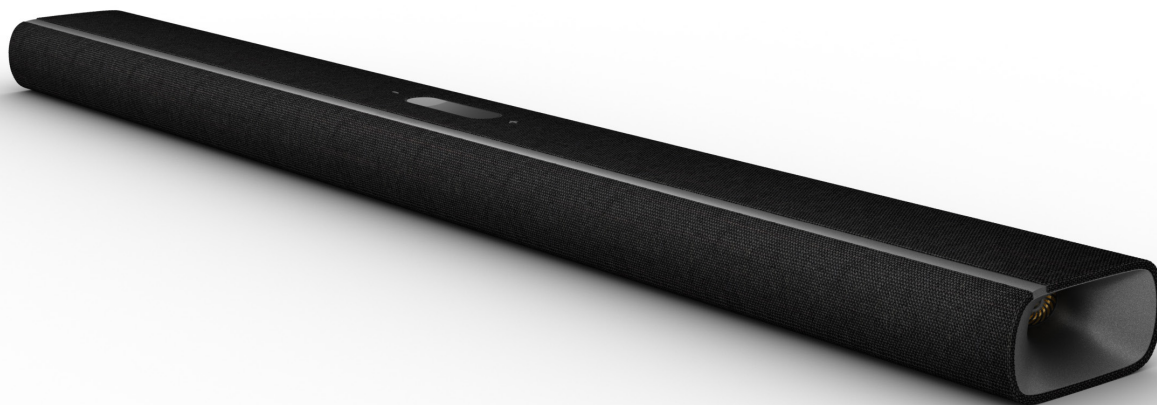

## Vakker 3D-lyd som omgir deg.

Musikken din. Filmene dine. Spillene dine. Nå hevet til et helt nytt nivå. Med MultiBeam™-teknologi og 11 drivere, inkludert 2 oppovervendte høydekanaler, for Dolby Atmos®, leverer Harman Kardon Citation MultiBeam 1100-lydplanke rik bass og oppslukende 3D surroundlyd i kinokvalitet. Det elegante designet passer perfekt til den vakre lyden. Intuitive kontroller, HDMI eARC-tilkobling og automatisk romkalibrering gjør oppsettet sømløst. Nyt musikk i HD-kvalitet fra over 300 strømmetjenester med AirPlay, Alexa Multi-Room Music\* og Chromecast built-in™. Lydplanken er kompatibel med taleassistentaktiverede høyttalere, slik at du kan styre musikken med stemmen din. Harman Kardon Citation MultiBeam 1100. Det er ikke bare lyd. Det er en opplevelse.

## Funksjoner

- ▶ 3D surround sound med Dolby Atmos® og MultiBeam™
- ▶ AirPlay, Alexa Multi-Room Music (MRM) Chromecast built-in™
- ▶ Unikt design
- ▶ Smart dialogfremheving med Harman PureVoice-teknologi
- ▶ Alt-i-ett lydssystem
- ▶ Lydkalibrering
- ▶ Trådløs Bluetooth™-avspilling
- ▶ HDMI eARC
- ▶ Ultra HD 4K Pass-through med Dolby Vision™
- ▶ Flerfunksjonell LCD-berøringsskjerm
- ▶ Klargjort for flerkanaals surround-lyd

### **3D surround sound med Dolby Atmos® og MultiBeam™**

Opplev oppslukende favorittmusikk, film og spill med Dolby Atmos® og MultiBeam™ fra en nydelig designet soundbar. Oppovervendte høydekanaler skaper multi-dimensionale surround-opplevelser og MultiBeam™ skaper et bredere lydbilde rundt deg.

### **Unikt design**

Harman Kardons kjente estetikk er laget av kvalitetsmaterialer, og er tydelig i alle designelementer, fra kvadrat-stoff laget av ekte ull til slående metall detaljer. Med sin tidløse design vil Citation MultiBeam 1100 passe perfekt inn med alle typer TV-er og komplimentere interiøret ditt.