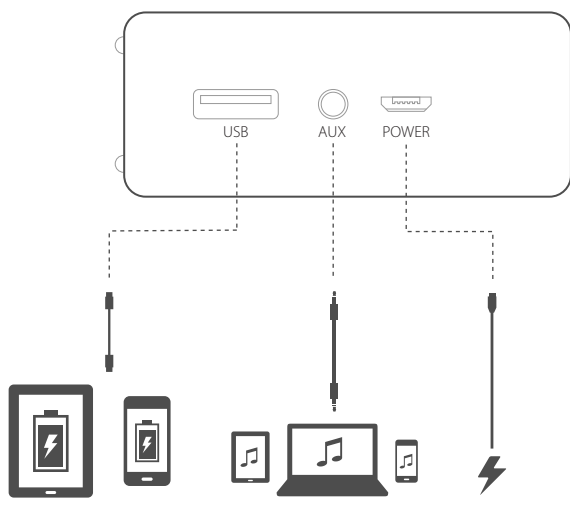

TRAVELER

What's in the box

Quick Start Guide
Guide de démarrage rapide

Buttons

Connections

Bluetooth®

Hands-free

Charging

ES

- Versión Bluetooth: 4.2
- Transductores: 2 x 36 mm
- Potencia nominal: 2 x 5 W
- Intervalo de frecuencias: 180 - 20 kHz
- Relación señal-ruido: 80 dB
- Tipo de batería: Polímero de litio (3,8 V, 2500 mAh)
- Valores nominales micro USB: 5 V, Máx. 1,5 A
- Salida nominal máxima USB 5 V, 1,0 A
- Conexiones de entrada: Bluetooth, AUX-in
- Tiempo de reproducción de música: Hasta 10 horas (depende del nivel de volumen y el contenido del audio)
- Tiempo de carga de la batería: De 3 a 5 horas (depende de la intensidad de carga)
- Dimensiones (An. x Prof. x Al.): 160 mm x 27,5 mm x 67 mm
- Peso: 300g
- Intervalo de frecuencias del transmisor Bluetooth: 2,402 GHz ~ 2,480 GHz
- Potencia del transmisor Bluetooth: 0 ~ 4 dBm
- Modulación del transmisor Bluetooth: GFSK, 8DPSK, π/4DQPSK

FR

- Version Bluetooth : 4.2
- Transducteurs : 2 x 36 mm
- Puissance nominale : 2 x 5 W
- Réponse en fréquence : 180 Hz - 20 kHz
- Rapport signal sur bruit : 80 dB
- Type de batterie : Lithium polymère (3,8V, 2 500 mAh)
- Caractéristiques micro USB : 5 V, Max. 1,5 A
- Max. sortie USB : 5 V, 1,0 A
- Connexions d'entrée : Bluetooth, AUX-in
- Autonomie : Jusqu'à 10 heures (en fonction du niveau du volume et du contenu audio)
- Temps de charge de la batterie : 3 à 5 heures (selon le courant de charge)
- Dimensions (L x P x H) : 160 mm x 27,5 mm x 67 mm
- Poids : 300g
- Bande de fréquences de l'émetteur Bluetooth : 2,402 GHz ~ 2,480 GHz
- Puissance de l'émetteur Bluetooth : 0~4 dBm
- Modulation de l'émetteur Bluetooth : GFSK, 8DPSK, π/4DQPSK