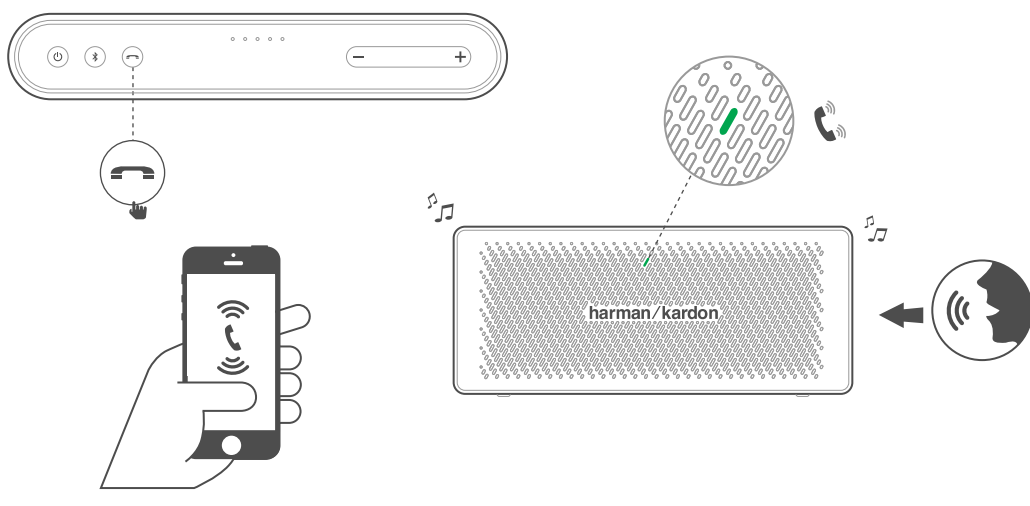

TRAVELER

What's in the box

Quick Start Guide
Guide de démarrage rapide

Buttons

Connections

Bluetooth®

Hands-free

Charging

ES

- Versión Bluetooth: 4.2
- Transductores: 2 x 36 mm
- Potencia nominal: 2 x 5 W
- Intervalo de frecuencias: 180 - 20 kHz
- Relación señal-ruido: 80 dB
- Tipo de batería: Polímero de litio (3,8 V, 2500 mAh)
- Valores nominales micro USB: 5 V, Máx. 1,5 A
- Salida nominal máxima USB 5 V, 1,0 A
- Conexiones de entrada: Bluetooth, AUX-in
- Tiempo de reproducción de música: Hasta 10 horas (depende del nivel de volumen y el contenido del audio)
- Tiempo de carga de la batería: De 3 a 5 horas (depende de la intensidad de carga)
- Dimensiones (An. x Prof. x Al.): 160 mm x 27,5 mm x 67 mm
- Peso: 300g
- Intervalo de frecuencias del transmisor Bluetooth: 2,402 GHz ~ 2,480 GHz
- Potencia del transmisor Bluetooth: 0 ~ 4 dBm
- Modulación del transmisor Bluetooth: GFSK, 8DPSK, π/4DQPSK