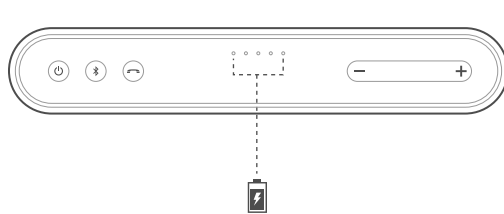

TRAVELER

What's in the box

Quick Start Guide
Guide de démarrage rapide

Buttons

Connections

Bluetooth®

Hands-free

Charging

Battery charging indication

EN

- Bluetooth version: 4.2
- Transducers: 2 x 36mm
- Rated power: 2 x 5W
- Frequency response: 180-20kHz
- Signal-to-noise ratio: 80dB
- Battery type: Lithium polymer (3.8V, 2500mAh)
- Micro USB rating: 5V, Max 1.5A
- Max Output USB Rating: 5V, 1.0A
- Input connections: Bluetooth, AUX-in
- Music play time: Up to 10 hours (varies by volume level and audio content)
- Battery charge time: 3 to 5 hours (varies by charging current)
- Dimensions (W x D x H): 160mm x 27.5mm x 67mm
- Weight: 300g
- Bluetooth transmitter frequency range: 2.402GHz~2.480GHz
- Bluetooth transmitter power: 0~4dBm
- Bluetooth transmitter modulation: GFSK, 8DPSK, π/4DQPSK

ES

- Versión Bluetooth: 4.2
- Transductores: 2 x 36 mm
- Potencia nominal: 2 x 5 W
- Intervalo de frecuencias: 180 - 20 kHz
- Relación señal-ruido: 80 dB
- Tipo de batería: Polímero de litio (3,8 V, 2500 mAh)
- Valores nominales micro USB: 5 V, Máx. 1,5 A
- Salida nominal máxima USB 5 V, 1,0 A
- Conexiones de entrada: Bluetooth, AUX-in
- Tiempo de reproducción de música: Hasta 10 horas (depende del nivel de volumen y el contenido del audio)
- Tiempo de carga de la batería: De 3 a 5 horas (depende de la intensidad de carga)
- Dimensiones (An. x Prof. x Al.): 160 mm x 27,5 mm x 67 mm
- Peso: 300g
- Intervalo de frecuencias del transmisor Bluetooth: 2,402 GHz ~ 2,480 GHz
- Potencia del transmisor Bluetooth: 0 ~ 4 dBm
- Modulación del transmisor Bluetooth: GFSK, 8DPSK, π/4DQPSK