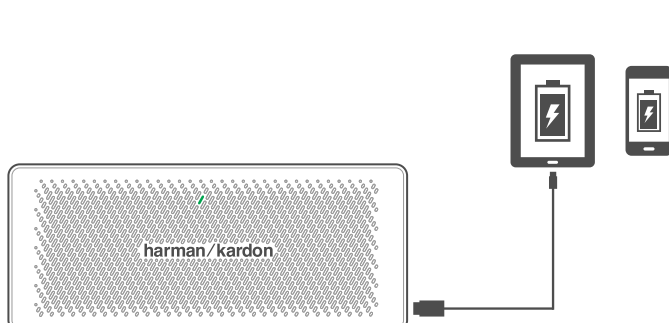

Battery charging indication

EN

- Bluetooth version: 4.2
- Transducers: 2 x 36mm
- Rated power: 2 x 5W
- Frequency response: 180-20kHz
- Signal-to-noise ratio: 80dB
- Battery type: Lithium polymer (3.8V, 2500mAh)
- Micro USB rating: 5V, Max 1.5A
- Max Output USB Rating: 5V, 1.0A
- Input connections: Bluetooth, AUX-in
- Music play time: Up to 10 hours (varies by volume level and audio content)
- Battery charge time: 3 to 5 hours (varies by charging current)
- Dimensions (W x D x H): 160mm x 27.5mm x 67mm
- Weight: 300g
- Bluetooth transmitter frequency range: 2.402GHz~2.480GHz
- Bluetooth transmitter power: 0~4dBm
- Bluetooth transmitter modulation: GFSK, 8DPSK, π/4DQPSK

ES

- Versión Bluetooth: 4.2
- Transductores: 2 x 36 mm
- Potencia nominal: 2 x 5 W
- Intervalo de frecuencias: 180 - 20 kHz
- Relación señal-ruido: 80 dB
- Tipo de batería: Polímero de litio (3,8 V, 2500 mAh)
- Valores nominales micro USB: 5 V, Máx. 1,5 A
- Salida nominal máxima USB 5 V, 1,0 A
- Conexiones de entrada: Bluetooth, AUX-in
- Tiempo de reproducción de música: Hasta 10 horas (depende del nivel de volumen y el contenido del audio)
- Tiempo de carga de la batería: De 3 a 5 horas (depende de la intensidad de carga)
- Dimensiones (An. x Prof. x Al.): 160 mm x 27,5 mm x 67 mm
- Peso: 300g
- Intervalo de frecuencias del transmisor Bluetooth: 2,402 GHz ~ 2,480 GHz
- Potencia del transmisor Bluetooth: 0 ~ 4 dBm
- Modulación del transmisor Bluetooth: GFSK, 8DPSK, π/4DQPSK