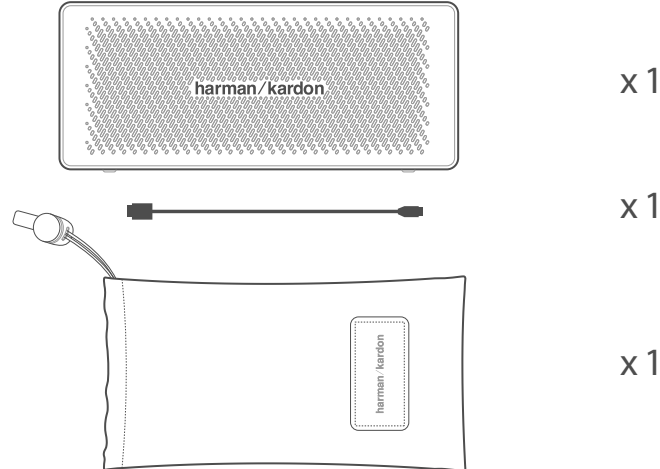

TRAVELER

What's in the box

Quick Start Guide
Guide de démarrage rapide